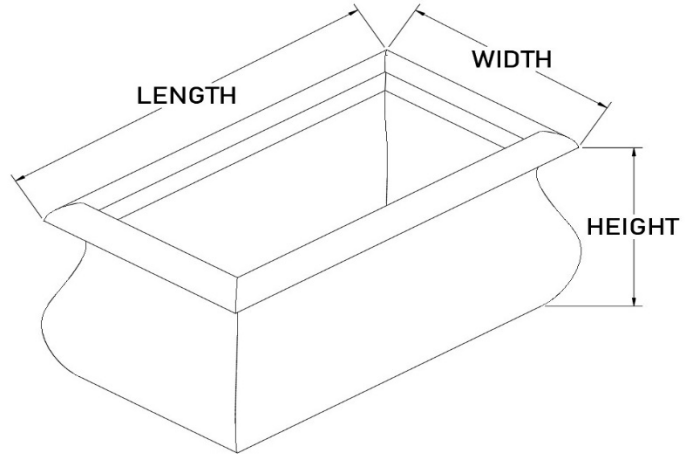

# VIRGO *Rectangular Planter*

Product Code	Length	Width	Height	Weight (lbs.)
VG481818	48	18	18	30.8
VG482418	48	24	18	35.22
VG482424	48	24	24	44.24
VG543030	54	30	30	74.98
VG601818	60	18	18	36.85
VG602418	60	24	18	41.82
VG602424	60	24	24	52.34
VG603024	60	30	24	58.06
VG603030	60	30	30	80.9
VG603630	60	36	30	88.47
VG721818	72	18	18	42.88
VG722418	72	24	18	48.43
VG722424	72	24	24	60.44
VG723024	72	30	24	66.72
VG723030	72	30	30	92.74
VG723630	72	36	30	100.98
VG723636	72	36	36	126.78
VG842418	84	24	18	57.68
VG843024	84	30	24	75.38
VG843030	84	30	30	104.6

# VIRGO *Rectangular Planter*

Product Code	Length	Width	Height	Weight (lbs.)
VG843630	84	36	30	113.49
VG843636	84	36	36	142.26
VG963636	96	36	36	157.74

*Can't find a size? Contact Us!*

The Chandler Company