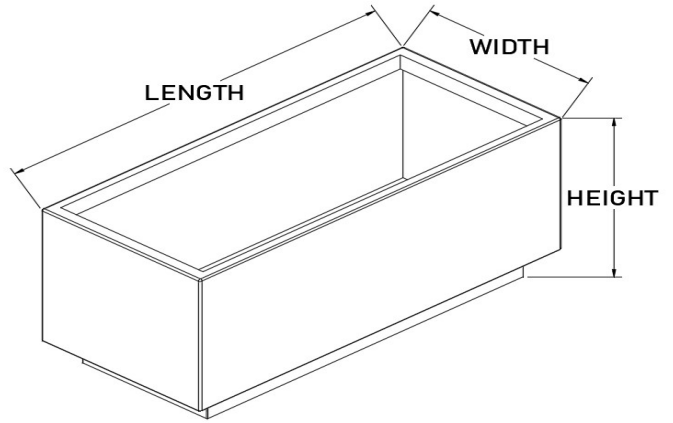

# MODERN *Rectangular Planter*

Product Code	Length	Width	Height	Weight (lbs.)
M0482218	48	22	18	31.08
M0482618	48	26	18	33.88
M0483018	48	30	18	36.68
M0483418	48	34	18	39.48
M0482224	48	22	24	37.61
M0482624	48	26	24	40.79
M0483024	48	30	24	40.79
M0483424	48	34	24	47.13
M0482230	48	22	30	52.03
M0482630	48	26	30	56.21
M0483030	48	30	30	60.39
M0483430	48	34	30	64.57
M0602218	60	22	18	37.05
M0602618	60	26	18	40.23
M0603018	60	30	18	43.40
M0603418	60	34	18	46.57
M0602224	60	22	24	44.71
M0602624	60	26	24	48.25
M0603024	60	30	24	51.80
M0603424	60	34	24	55.35

# MODERN *Rectangular Planter*

Product Code	Length	Width	Height	Weight (lbs.)
M0602230	60	22	30	61.71
M0602630	60	26	30	66.33
M0603030	60	30	30	70.95
M0603430	60	34	30	75.57
M0722218	72	22	18	43.03
M0722618	72	26	18	46.57
M0723018	72	30	18	50.12
M0723418	72	34	18	53.67
M0722224	72	22	24	51.79
M0722624	72	26	24	55.72
M0723024	72	30	24	59.64
M0723424	72	34	24	63.56
M0722230	72	22	30	71.39
M0722630	72	26	30	76.45
M0723030	72	30	30	81.51
M0723430	72	34	30	86.57
M0962218	96	22	18	58.97
M0962618	96	26	18	63.27
M0963018	96	30	18	67.56
M0963418	96	34	18	71.85
M0962224	96	22	24	69.99
M0962624	96	26	24	74.65
M0963024	96	30	24	79.32
M0963424	96	34	24	83.99
M0962230	96	22	30	94.75
M0962630	96	26	30	100.69
M0963030	96	30	30	106.63
M0963430	96	34	30	112.57