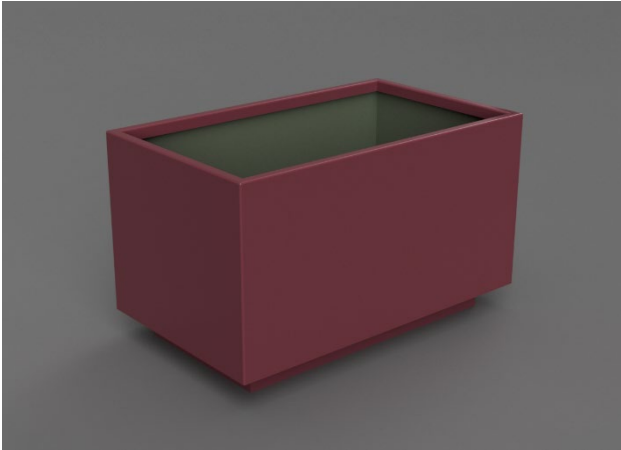

# MODERN *Rectangular Planter*

Product Code	Length	Width	Height	Weight (lbs.)
M0482218	48	22	18	31.08
M0482618	48	26	18	33.88
M0483018	48	30	18	36.68
M0483418	48	34	18	39.48
M0482224	48	22	24	37.61
M0482624	48	26	24	40.79
M0483024	48	30	24	40.79
M0483424	48	34	24	47.13
M0482230	48	22	30	52.03
M0482630	48	26	30	56.21
M0483030	48	30	30	60.39
M0483430	48	34	30	64.57
M0602218	60	22	18	37.05
M0602618	60	26	18	40.23
M0603018	60	30	18	43.40
M0603418	60	34	18	46.57
M0602224	60	22	24	44.71
M0602624	60	26	24	48.25
M0603024	60	30	24	51.80
M0603424	60	34	24	55.35

# MODERN *Rectangular Planter*

Product Code	Length	Width	Height	Weight (lbs.)
M0602230	60	22	30	61.71
M0602630	60	26	30	66.33
M0603030	60	30	30	70.95
M0603430	60	34	30	75.57
M0722218	72	22	18	43.03
M0722618	72	26	18	46.57
M0723018	72	30	18	50.12
M0723418	72	34	18	53.67
M0722224	72	22	24	51.79
M0722624	72	26	24	55.72
M0723024	72	30	24	59.64
M0723424	72	34	24	63.56
M0722230	72	22	30	71.39
M0722630	72	26	30	76.45
M0723030	72	30	30	81.51
M0723430	72	34	30	86.57
M0962218	96	22	18	58.97
M0962618	96	26	18	63.27
M0963018	96	30	18	67.56
M0963418	96	34	18	71.85
M0962224	96	22	24	69.99
M0962624	96	26	24	74.65
M0963024	96	30	24	79.32
M0963424	96	34	24	83.99
M0962230	96	22	30	94.75
M0962630	96	26	30	100.69
M0963030	96	30	30	106.63
M0963430	96	34	30	112.57