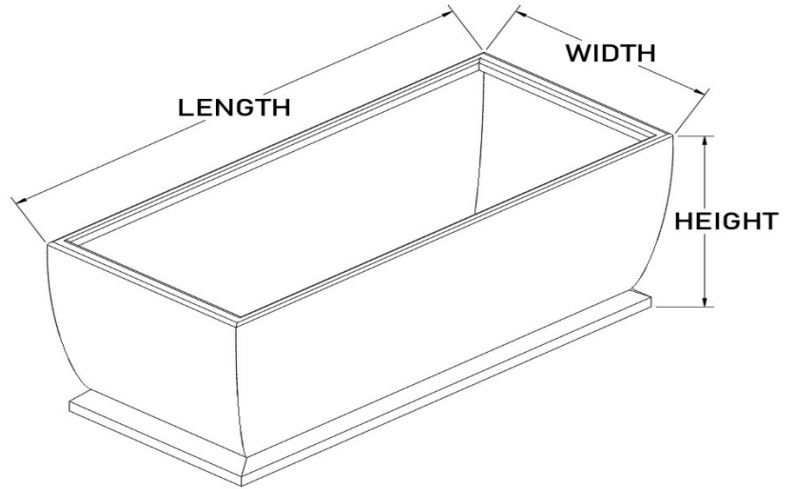

# MILANO *Rectangular Planter*

Product Code	Length	Width	Height	Weight (approx.)
MI481818	48	18	18	28.06
MI482418	48	24	18	34.72
MI482424	48	24	24	39.4
MI543024	54	30	24	48.1
MI543030	54	30	30	67.32
MI601818	60	18	18	33.61
MI602418	60	24	18	38.35
MI602424	60	24	24	46.7
MI603024	60	30	24	52.04
MI603030	60	30	30	72.72
MI603630	60	36	30	79.75
MI721818	72	18	18	39.17
MI722418	72	24	18	44.45
MI722424	72	24	24	54.01
MI723024	72	30	24	59.9
MI723030	72	30	30	85.8
MI723630	72	36	30	91.2
MI723636	72	36	36	115.72
MI843024	84	30	24	67.76
MI843030	84	30	30	94.27

# MILANO *Rectangular Planter*

Product Code	Length	Width	Height	Weight (approx.)
MI843630	84	36	30	102.63
MI843636	84	36	36	130
MI963636	96	36	36	144.27

*Can't find a size? Contact Us!*

The Chandler Company