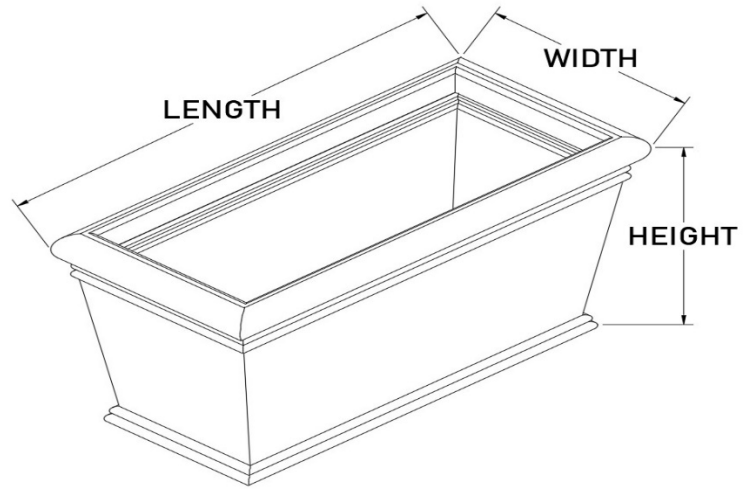

MESA *Rectangular Planter*

Product Code	Length	Width	Height	Weight (lbs.)
ME481818	48	18	18	30.64
ME482418	48	24	18	35.04
ME482424	48	24	24	43.06
ME543024	54	30	24	52.37
ME543030	54	30	30	73.13
ME601818	60	18	18	36.66
ME602418	60	24	18	41.63
ME602424	60	24	24	50.97
ME603024	60	30	24	56.6
ME603030	60	30	30	78.94
ME603630	60	36	30	86.38
ME721818	72	18	18	42.68
ME722418	72	24	18	48.2
ME722424	72	24	24	58.88
ME723024	72	30	24	65.07
ME723030	72	30	30	90.54
ME723630	72	36	30	98.66
ME723636	72	36	36	110.16
ME843024	84	30	24	73.55
ME843030	84	30	30	102.14

MESA *Rectangular Planter*

Product Code	Length	Width	Height	Weight (lbs.)
ME843630	84	36	30	110.92
ME843636	84	36	36	30.24
ME963636	96	36	36	34.56

Can't find a size? Contact Us!

The Chandler Company

2621 S. Birch St.