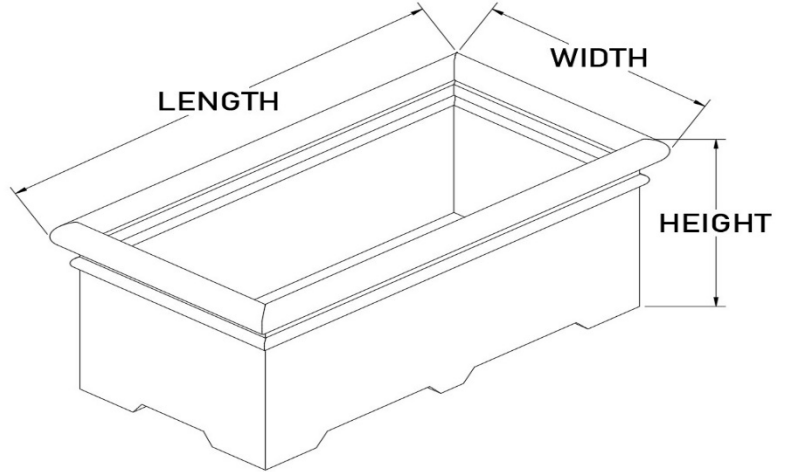

MADRID *Rectangular Planter*

Product Code	Length	Width	Height	Weight (lbs.)
MA481818	48	18	18	30.49
MA482418	48	24	18	34.89
MA482424	48	24	24	41.47
MA543024	54	30	24	50.52
MA543030	54	30	30	68.79
MA601818	60	18	18	36.48
MA602418	60	24	18	41.44
MA602424	60	24	24	49.12
MA603024	60	30	24	54.63
MA603030	60	30	30	74.29
MA603630	60	36	30	81.43
MA721818	72	18	18	42.48
MA722418	72	24	18	47.99
MA722424	72	24	24	56.77
MA723024	72	30	24	62.84
MA723030	72	30	30	85.29
MA723630	72	36	30	93.1
MA723636	72	36	36	118.32
MA843024	84	30	24	71.05
MA843030	84	30	30	96.28

MADRID *Rectangular Planter*

Product Code	Length	Width	Height	Weight (lbs.)
MA843630	84	36	30	104.76
MA843636	84	36	36	132.9
MA963636	96	36	36	147.48

Can't find a size? Contact Us!

The Chandler Company

2621 S. Birch St.