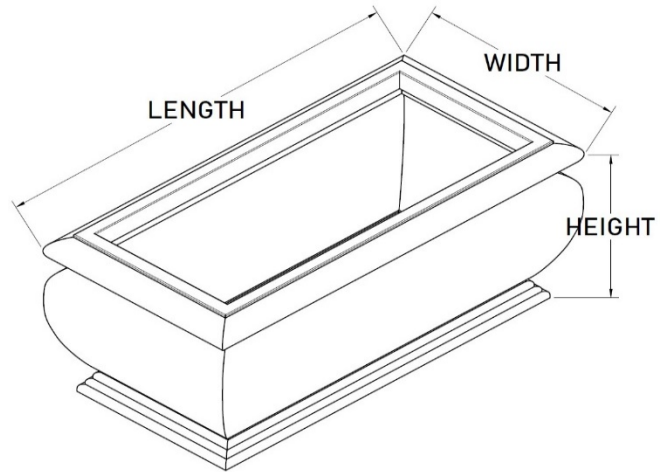

ENCINITAS *Rectangular Planter*

Product Code	Length	Width	Height	Weight (lbs.)
EN481818	48	18	18	33.58
EN482418	48	24	18	38.26
EN482424	48	24	24	47.39
EN543024	54	30	24	57.42
EN601818	60	18	18	40.14
EN602418	60	24	18	45.37
EN602424	60	24	24	56.02
EN603024	60	30	24	62.03
EN603030	60	30	30	86.78
EN603630	60	36	30	94.75
EN721818	72	18	18	46.69
EN722418	72	24	18	52.49
EN722424	72	24	24	64.66
EN723024	72	30	24	71.21
EN723030	72	30	30	99.42
EN723630	72	36	30	108.06
EN723636	72	36	36	136.57
EN843024	84	30	24	80.4
EN843030	84	30	30	112.07
EN843630	84	36	30	121.36

ENCINITAS *Rectangular Planter*

Product Code	Length	Width	Height	Weight (lbs.)
EN843636	84	36	36	153.17
EN963636	96	36	36	169.76

Can't find a size? Contact Us!

The Chandler Company

2621 S. Birch St.

Santa Ana, CA 92707