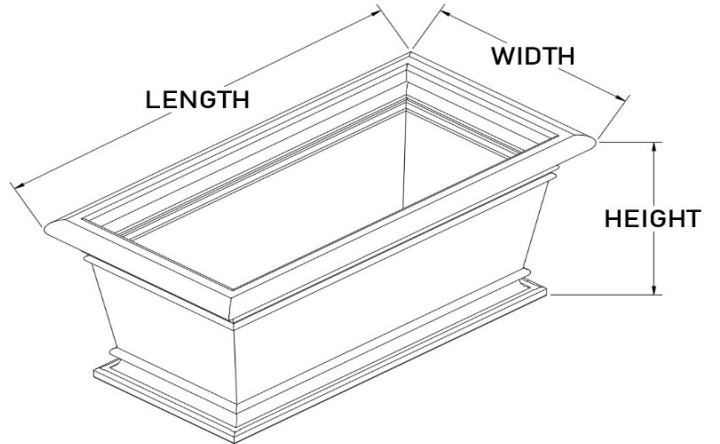

DARTMOUTH *Rectangular Planter*

Product Code	Length	Width	Height	Weight (lbs.)
DA481218	48	12	18	27.4
DA481818	48	18	18	31.92
DA482418	48	24	18	36.44
DA482424	48	24	24	45.58
DA543024	54	30	24	55.32
DA543030	54	30	30	77.37
DA601818	60	18	18	38.18
DA602418	60	24	18	43.27
DA602424	60	24	24	53.92
DA603024	60	30	24	59.75
DA603030	60	30	30	91.07
DA603630	60	36	30	91.23
DA721818	72	18	18	44.43
DA722418	72	24	18	50.08
DA722424	72	24	24	62.24
DA713024	72	30	24	68.64
DA723030	72	30	30	104.39
DA723630	72	36	30	104.1
DA723636	72	36	36	132.25
DA843024	84	30	24	77.54

DARTMOUTH *Rectangular Planter*

Product Code	Length	Width	Height	Weight (lbs.)
DA843030	84	30	30	117.71
DA843630	84	36	30	116.97
DA843636	84	36	36	148.36
DA963636	96	36	36	164.48

Can't find a size? Contact Us!