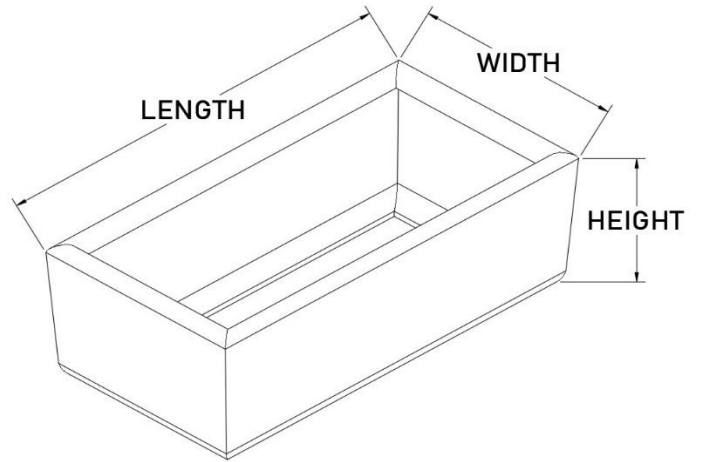

# ARGENTINA *Rectangular Planter*

Product Code	Length	Width	Height	Weight (approx.)
AR841812	84	18	12	36.42
AR481818	48	18	18	29.12
AR601818	60	18	18	34.87
AR721818	72	18	18	40.6
AR721824	72	18	24	59.73
AR482418	48	24	18	33.39
AR602418	60	24	18	39.69
AR722418	72	24	18	45.99
AR482424	48	24	24	42.12
AR602424	60	24	24	49.87
AR722424	72	24	24	57.61
AR543024	54	30	24	51.27
AR603024	60	30	24	55.43
AR723024	72	30	24	63.73
AR843024	84	30	24	72.04
AR543030	54	30	30	72.06
AR603030	60	30	30	77.77
AR723030	72	30	30	89.22
AR843030	84	30	30	100.66
AR603630	60	36	30	85.15

# ARGENTINA *Rectangular Planter*

Product Code	Length	Width	Height	Weight (approx.)
AR723630	72	36	30	97.24
AR843630	84	36	30	109.35
AR723636	72	36	36	121.32
AR843636	84	36	36	136.2
AR963636	96	36	36	151.08