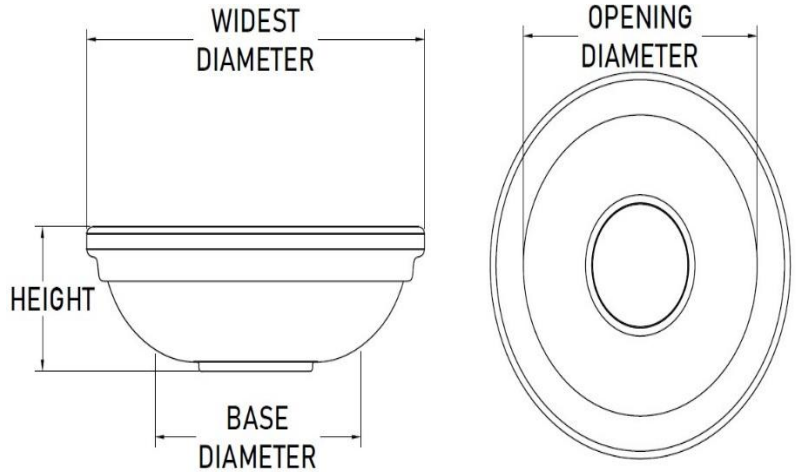

TUSCANY *Bowl Planter*

Product Code	Widest Diameter	Opening Diameter	Height	Base Diameter	Weight (approx.)
TULB2412	24	17 ¼	12	8 ¾	10.17
TULB3612	36	23	12	12	16.91
TULB3618	36	23	18	12	21.3
TULB3624	36	23	24	12	25.7
TULB4218	42	32	18	14	25.33
TULB4818	48	37 ¼	18	16	29.81
TULB4824	48	34 ½	24	16	35.96
TULB6018	60	50 ¼	18	20	40.07
TULB6024	60	?	24	?	46.23
TULB7218	72	62 ¾	18	24	45.74
TULB7224	72	58	24	24	58.25