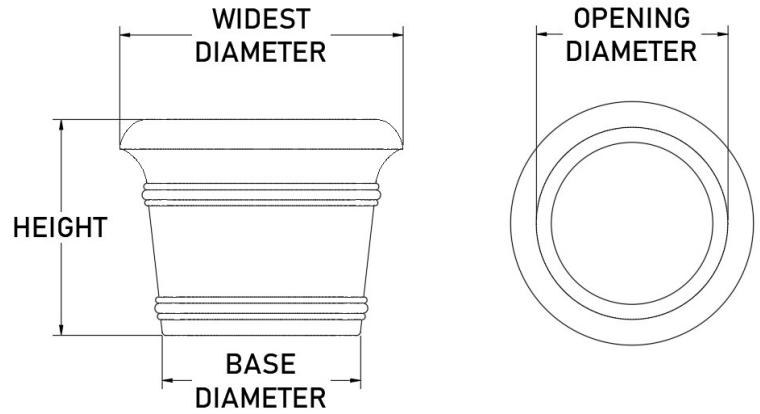

ACAPULCO *Round Planter*

Product Code	Widest Diameter	Opening Diameter	Height	Base Diameter	Weight (approx.)
ACR2418	24	17	18	19	16.43
ACR2424	24	15	24	17.5	20.64
ACR3018	30	23	18	24	21.59
ACR3024	30	21	24	23	26.84
ACR3030	30	19	30	22	37.67
ACR3036	30	18	36	19	50.27
ACR3618	36	29	18	29	27.2
ACR3624	36	27	24	27	33.47
ACR3630	36	25	30	28	46.65
ACR3636	36	23	36	25.75	61.86
ACR4218	42	35	18	37	33.25
ACR4224	42	33	24	33	40.54
ACR4230	42	31	30	31	56.15
ACR4236	42	29	36	32	74.02
ACR4242	42	27	42	27	83.84
ACR4818	48	41	18	41	39.74
ACR4824	48	39	24	39	48.05
ACR4830	48	36	30	39	66.18
ACR4842	48	33	42	33	97.92
ACR4836	48	35	36	35	86.75

ACAPULCO *Round Planter*

Product Code	Widest Diameter	Opening Diameter	Height	Base Diameter	Weight (approx.)
ACR6030	60	49	30	49	87.78
ACR6036	60	47	36	47	113.89
ACR6042	60	45	42	45	127.8
ACR7236	72	59	36	59	143.29
ACR7242	72	57	42	57	159.94