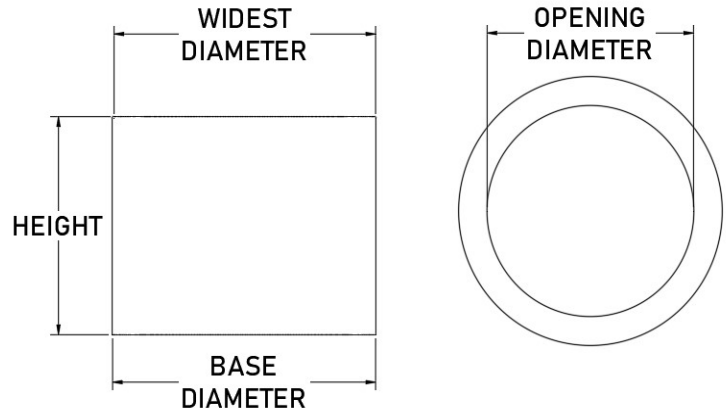

CONTEMPORARY *Round Planter*

Product Code	Diameter	Opening Diameter	Height	Base Length	Weight (lbs.)
CNR1824	18	13.25	24	18	14.74
CNR2418	24	19.25	18	24	15.84
CNR2424	24	19.25	24	24	19.35
CNR2430	24	19.25	30	24	26.95
CNR2436	24	19.25	36	24	30.16
CNR2442	24	19.25	42	24	35.24
CNR3018	30	25.25	18	30	20.89
CNR3024	30	25.25	24	30	22.58
CNR3027	30	25.25	27	30	27.45
CNR3030	30	25.25	30	30	29.69
CNR3036	30	25.25	30	36	40.17
CNR3042	30	25.25	42	30	45.49
CNR3618	36	31.25	18	36	26.39
CNR3624	36	31.25	24	36	31.66
CNR3630	36	31.25	30	36	36.95
CNR3636	36	31.25	36	36	48.26
CNR3642	36	31.25	42	36	55.98
CNR4218	42	37.25	18	42	32.32
CNR4224	42	37.25	24	42	38.48
CNR4230	42	37.25	30	42	52.62

CONTEMPORARY *Round Planter*

Product Code	Widest Diameter	Opening Diameter	Height	Base Diameter	Weight (lbs.)
CNR4236	42	37.25	36	42	58.06
CNR4242	42	37.25	42	42	73.22
CNR4818	48	42.25	18	48	34.56
CNR4824	48	42.25	24	48	45.74
CNR4830	48	42.25	30	48	62.20
CNR4836	48	42.25	36	48	67.08
CNR4842	48	42.25	42	48	85.95
CNR4848	48	42.25	48	48	95
CNR6030	60	54.25	30	60	82.94
CNR6036	60	54.25	36	60	101.79
CNR6042	60	54.25	42	60	113.10
CNR7230	72	67.25	30	72	93.31
CNR7236	72	67.25	36	72	132.52
CNR7242	72	67.25	42	72	146.46
CNR7248	72	67.25	48	72	174.34
CNR8442	84	79.25	42	84	174.17
CNR9636	96	91.25	36	96	195.27
CNR9642	96	91.25	42	96	213.87
CNR9648	96	91.25	48	96	313.76