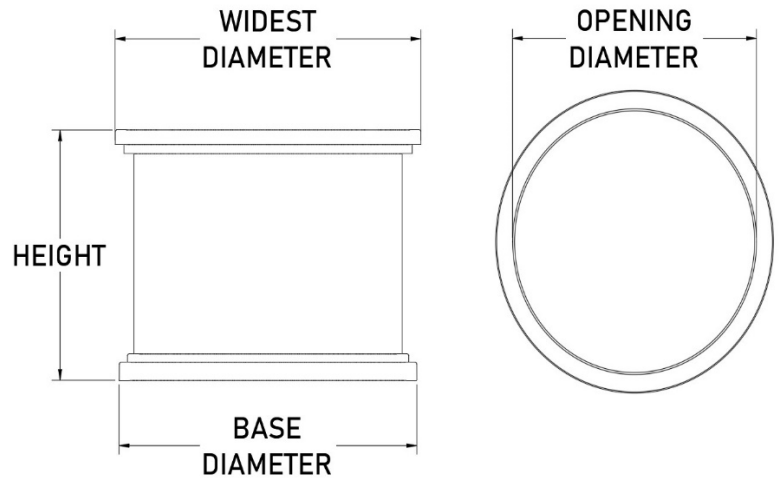

IRVINE *Round Planter*

Product Code	Widest Diameter	Opening Diameter	Height	Base Diameter	Weight (lbs.)
IRR2418	24	18	18	17	18.18
IRR2424	24	15	24	24	22.29
IRR3018	30	25.75	18	23	23.82
IRR3024	30	23	24	25	28.95
IRR3030	30	24	30	28	41.9
IRR3618	36	30	18	29	29.90
IRR3624	36	25	24	29	36.06
IRR3630	36	28	30	27	51.84
IRR3636	36	25	36	34	65.59
IRR4218	42	36	18	35	36.43
IRR4224	42	31	24	41	43.61
IRR4230	42	33	30	41	62.29
IRR4236	42	31	36	41	78.51
IRR4242	42	31	42	41	89.06
IRR4818	48	42	18	41	43.4
IRR4824	48	41	24	40	51.61
IRR4830	48	40	30	39	73.26
IRR4836	48	37	36	48	91.99
IRR4842	48	38	42	35	104.05
IRR6018	60	54	18	59	60.11

IRVINE *Round Planter*

Product Code	Widest Diameter	Opening Diameter	Height	Base Diameter	Weight (lbs.)
IRR6030	60	52	30	51	95.07
IRR6036	60	49.5	36	60	120.64
IRR6042	60	50	42	47	135.72
IRR7236	72	62	36	72	151.55
IRR7242	72	62	42	59	169.65