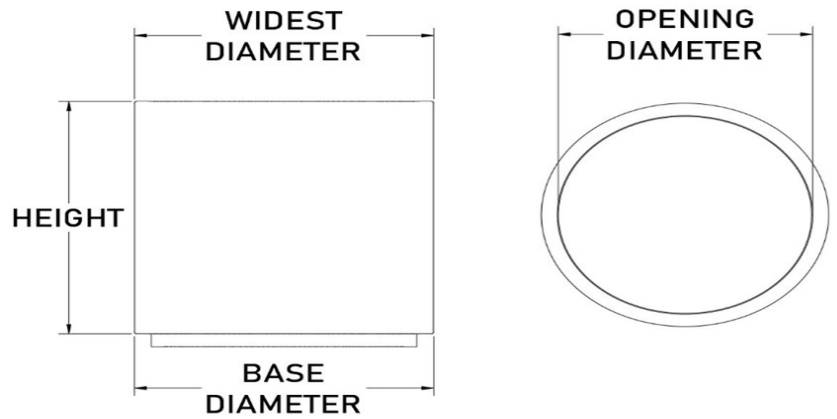

MODERN *Round Planter*

Product Code	Widest Ø	Opening Ø	Height	Base Ø	Weight (lbs.)
MOR1818	18	15	18	15	19.23
MOR2418	24	21	18	18	22.24
MOR2424	24	21	24	18	27.09
MOR2430	24	21	30	18	37.66
MOR3018	30	27	18	24	26.60
MOR3024	30	27	24	24	32.20
MOR3030	30	24	30	24	44.55
MOR3036	30	27	36	24	50.90
MOR3618	36	33	18	30	31.20
MOR3624	36	33	24	30	37.55
MOR3630	36	33	30	30	51.73
MOR3636	36	33	36	30	59.35
MOR4218	42	39	18	36	41.16
MOR4224	42	39	24	36	49
MOR4230	42	39	30	36	66.99
MOR4236	42	39	36	36	83.16
MOR4242	42	39	42	36	93.24
MOR4818	48	45	18	42	46.51
MOR4824	48	45	24	42	55.09
MOR4830	48	45	30	42	75.06
MOR4836	48	45	36	42	92.92
MOR4840	48	45	40	42	100.28
MOR4842	48	45	42	42	103.95
MOR4848	48	45	48	42	115
MOR6030	60	57	30	54	96.03
MOR6036	60	57	36	54	128.76
MOR6042	60	57	42	54	138.04
MOR7236	72	69	36	66	150
MOR7242	72	69	42	66	175
MOR9230	92	89	30	86	200