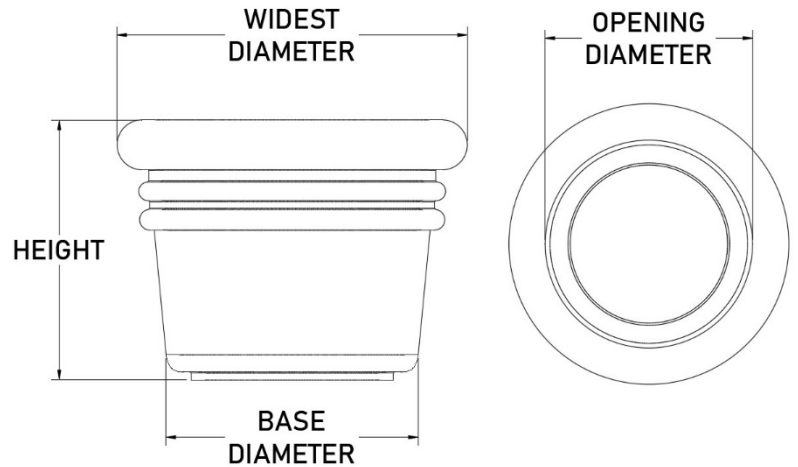

SANTA FE *Round Planter*

Product Code	Widest Diameter	Opening Diameter	Height	Base Diameter	Weight (lbs.)
SAR2418	24	19	18	16	15.44
SAR2424	24	18	24	19	19.81
SAR3024	30	23.5	24	20	27.48
SAR3018	30	23	30	22	20.32
SAR3024	30	23.5	24	20	27.48
SAR3030	30	22	30	23	37.58
SAR3036	30	19	36	18.5	46.66
SAR3624	36	30	24	31	34.31
SAR3630	36	28	30	24	46.65
SAR3618	36	29	36	27	25.64
SAR3636	36	26	36	21	57.69
SAR4224	42	36	24	37	41.56
SAR4230	42	34	30	35	56.25
SAR4236	42	33	36	27	69.28
SAR4242	42	32	42	33	77.18
SAR4824	48	42	24	43	49.26
SAR4830	48	39.5	30	35.5	66.36
SAR4836	48	39	36	40	81.43
SAR4842	48	37	42	30	90.48
SAR4818	48	42	48	41	37.59

SANTA FE *Round Planter*

Product Code	Widest Diameter	Opening Diameter	Height	Base Diameter	Weight (lbs.)
SAR6030	60	52	30	53	88.12
SAR6036	60	51	36	52	107.44
SAR6042	60	50	42	51	118.76
SAR7236	72	63.5	36	57	135.72
SAR7242	72	62	42	63	149.28