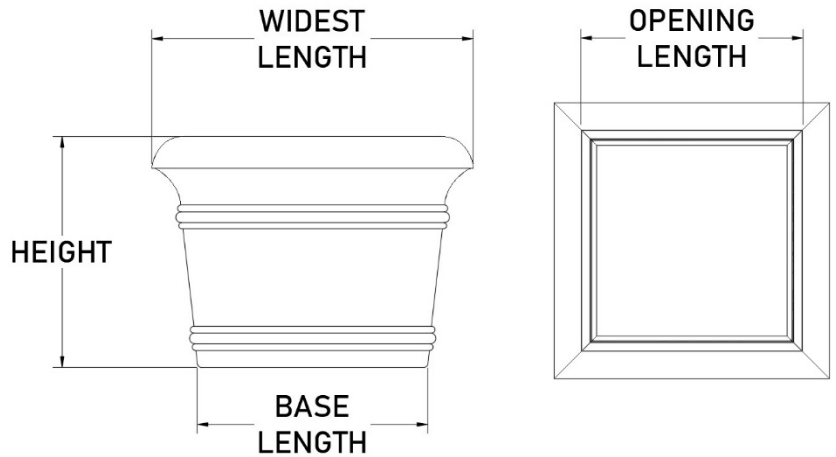

ACAPULCO *Square Planter*

Product Code	Widest Length	Opening Length	Height	Base Length	Weight (lbs.)
ACS2418	24	17	18	19	21.71
ACS2424	24	15	24	17.5	27.24
ACS3018	30	23	18	24	28.52
ACS3024	30	21	24	23	35.44
ACS3030	30	19	30	22	49.8
ACS3618	36	29	18	29	35.88
ACS3624	36	27	24	27	44.18
ACS3630	36	25	30	28	61.71
ACS3636	36	23	36	25.75	81.6
ACS4224	42	33	24	33	53.49
ACS4230	42	31	30	31	74.28
ACS4236	42	29	36	32	97.69
ACS4242	42	27	42	27	110.58
ACS4242	42	27	42	27	110.58
ACS4818	48	41	18	41	52.32
ACS4824	48	39	24	39	63.36
ACS4830	48	36	30	39	87.5
ACS4836	48	35	36	35	114.49
ACS4842	48	33	42	33	129.21
ACS4842	48	33	42	33	129.21

ACAPULCO *Square Planter*

Product Code	Widest Length	Opening Length	Height	Base Length	Weight (lbs.)
ACS6030	60	49	30	49	115.94
ACS6036	60	47	36	47	150.25
ACS6042	60	45	42	45	168.62
ACS7236	72	59	36	59	188.88
ACS7242	72	57	42	57	210.93