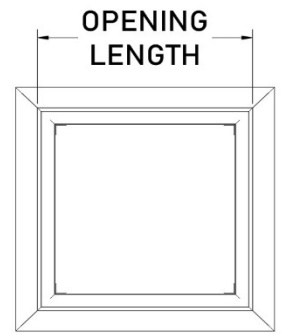

CABRILLO *Square Planter*

Product Code	Widest Length	Opening Length	Height	Base Length	Weight (lbs.)
CAS2418	24	17	18	15	18.2
CAS2424	24	17	24	15.5	21.56
CAS3018	30	24	18	23	25.29
CAS3024	30	22.5	24	20	29.77
CAS3030	30	22	30	21	40.37
CAS3618	36	30	18	29	32.95
CAS3624	36	29	24	28	38.55
CAS3630	36	28	30	26	52.03
CAS3636	36	27	36	24	63.96
CAS4224	42	35	24	34	47.88
CAS4230	42	34	30	33	64.35
CAS4236	42	33	36	30	78.84
CAS4242	42	33.5	42	31.5	87.48
CAS4818	48	42	18	41	49.93
CAS4824	48	41	24	40	57.77
CAS4830	48	40	30	39	77.33
CAS4836	48	39	36	36	94.44
CAS4842	48	38	42	35	104.52
CAS6030	60	52	30	51	105.27
CAS6036	60	51	36	48	127.8

CABRILLO *Square Planter*

Product Code	Widest Length	Opening Length	Height	Base Length	Weight (lbs.)
CAS6042	60	50	42	47	140.76
CAS7236	72	63	36	60	164.04
CAS7242	72	62	42	59	179.88

Can't find a size? Contact Us!