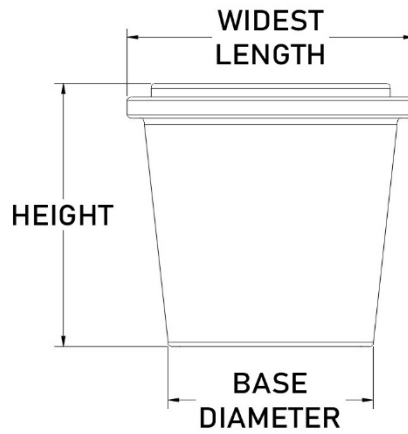

CABRILLO *Square Planter*

Product Code	Widest Length	Opening Length	Height	Base Length	Weight (lbs.)
CAS2418	24	17	18	15	18.2
CAS2424	24	17	24	15.5	21.56
CAS3018	30	24	18	23	25.29
CAS3024	30	22.5	24	20	29.77
CAS3030	30	22	30	21	40.37
CAS3618	36	30	18	29	32.95
CAS3624	36	29	24	28	38.55
CAS3630	36	28	30	26	52.03
CAS3636	36	27	36	24	63.96
CAS4224	42	35	24	34	47.88
CAS4230	42	34	30	33	64.35
CAS4236	42	33	36	30	78.84
CAS4242	42	33.5	42	31.5	87.48
CAS4818	48	42	18	41	49.93
CAS4824	48	41	24	40	57.77
CAS4830	48	40	30	39	77.33
CAS4836	48	39	36	36	94.44
CAS4842	48	38	42	35	104.52
CAS6030	60	52	30	51	105.27
CAS6036	60	51	36	48	127.8

CABRILLO *Square Planter*

Product Code	Widest Length	Opening Length	Height	Base Length	Weight (lbs.)
CAS6042	60	50	42	47	140.76
CAS7236	72	63	36	60	164.04
CAS7242	72	62	42	59	179.88

Can't find a size? Contact Us!