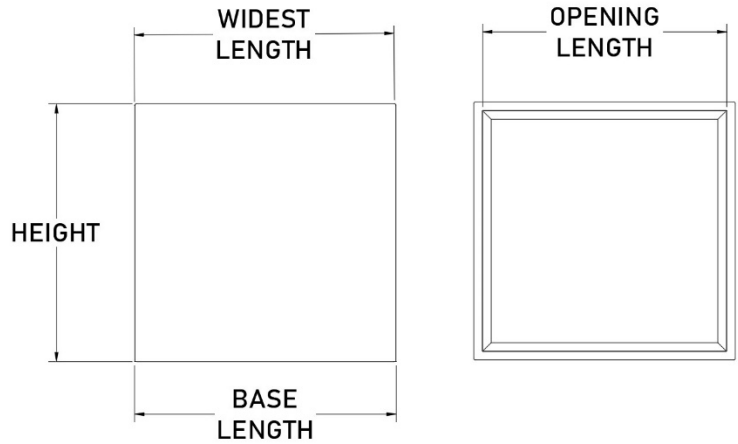

CONTEMPORARY *Square Planter*

Product Code	Widest Length	Opening Length	Height	Base Length	Weight (lbs.)
CNS1824	18	15	24	18	17.64
CNS2418	24	21	18	24	20.16
CNS2424	24	21	24	24	24.64
CNS3018	30	27	18	30	26.6
CNS3024	30	27	24	30	32.2
CNS3030	30	27	30	30	44.55
CNS3618	36	33	18	36	33.6
CNS3624	36	33	24	36	40.32
CNS3630	36	33	30	36	55.44
CNS3636	36	33	36	36	69.12
CNS4224	42	39	24	42	49
CNS4230	42	39	30	42	66.99
CNS4236	42	39	36	42	83.16
CNS4242	42	39	42	42	93.24
CNS4818	48	45	18	48	49.28
CNS4824	48	45	24	48	58.24
CNS4830	48	45	30	48	79.2
CNS4836	48	45	36	48	97.92
CNS4842	48	45	42	48	109.44
CNS6030	60	57	30	60	105.6

CONTEMPORARY *Square Planter*

Product Code	Widest Length	Opening Length	Height	Base Length	Weight (lbs.)
CNS6036	60	57	36	60	129.6
CNS6042	60	57	42	60	144
CNS7236	72	69	36	72	164.16
CNS7242	72	69	42	72	181.44