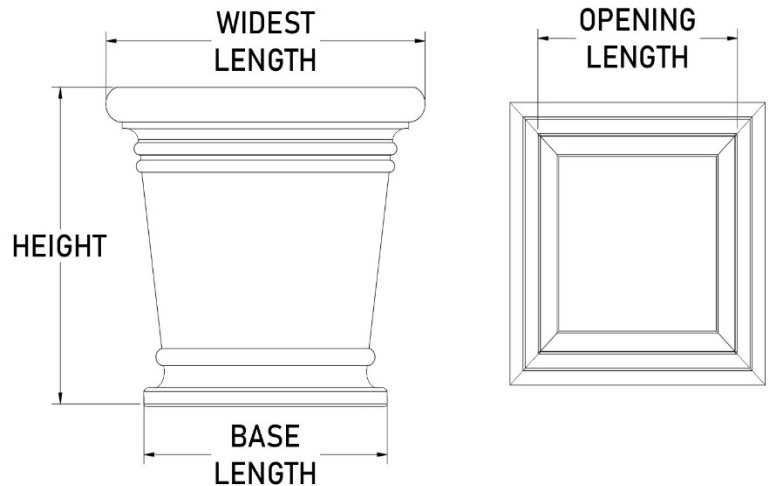

DARTMOUTH *Square Planter*

Product Code	Widest Length	Opening Length	Height	Base Length	Weight (lbs.)
DAS2418	24	18	18	17	22.83
DAS2424	24	15	24	17	28.92
DAS3018	30	24	18	23	29.92
DAS3024	30	20.75	24	20	37.53
DAS3030	30	18.5	30	22	52.95
DAS3618	36	30	18	29	37.56
DAS3624	36	29	24	28	46.7
DAS3630	36	23	30	27	65.49
DAS3636	36	23	36	26	83.92
DAS4230	42	34	30	33	78.69
DAS4236	42	28.5	36	32.5	100.4
DAS4242	42	26	42	31	113.16
DAS4818	48	42	18	41	54.56
DAS4824	48	41	24	40	66.72
DAS4830	48	40	30	39	92.55
DAS4836	48	35	36	38	117.59
DAS4842	48	38	42	35	132.15
DAS6030	60	52	30	51	122.25
DAS6036	60	51	36	48	154.12
DAS6042	60	50	42	47	172.3

DARTMOUTH *Square Planter*

Product Code	Widest Length	Opening Length	Height	Base Length	Weight (lbs.)
DAS7236	72	63	36	60	150.54
DAS7242	72	62	42	59	215.31

Can't find a size? Contact Us!

The Chandler Company