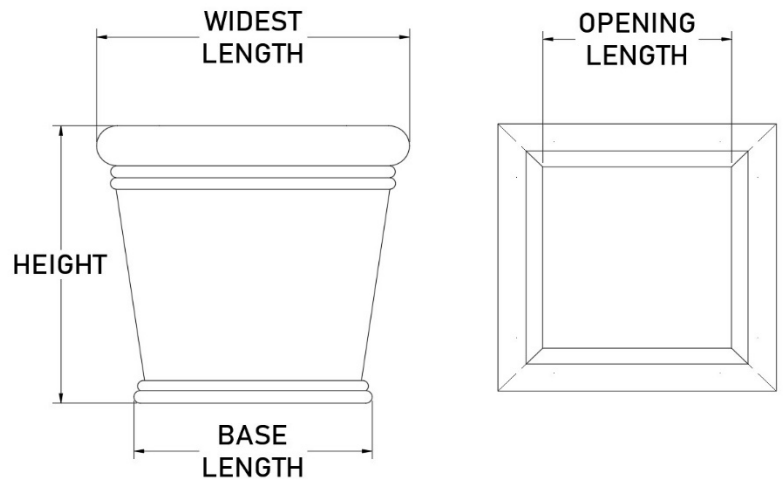

MESA *Square Planter*

Product Code	Widest Length	Opening Length	Height	Base Length	Weight (lbs.)
MES2418	24	19	18	20	21.88
MES2424	24	16	24	17.5	27.24
MES3018	30	25	18	26	28.75
MES3024	30	23	24	24	35.44
MES3030	30	22	30	22	49.92
MES3618	36	31	18	32	36.16
MES3624	36	29	24	29	44.18
MES3630	36	27	30	29	61.86
MES3636	36	25	36	27	79.04
MES4224	42	36	24	37	53.49
MES4230	42	34	30	35	74.45
MES4236	42	33	36	34	94.71
MES4242	42	29	42	31	107.22
MES4818	48	43	18	44	52.68
MES4824	48	42	24	43	63.8
MES4830	48	39	30	40	85.63
MES4836	48	36	36	34	111.08
MES4842	48	38	42	39	125.37
MES6030	60	52	30	53	116.2
MES6036	60	49	36	50	146

MESA *Square Planter*

Product Code	Widest Length	Opening Length	Height	Base Length	Weight (lbs.)
MES6042	60	50	42	51	163.83
MES7236	72	63	36	64	183.8
MES7242	72	59	42	56	205.17

Can't find a size? Contact Us!