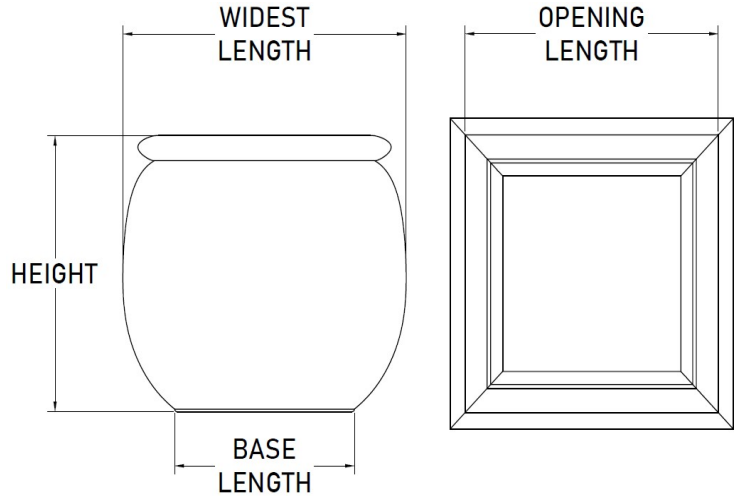

# NAPOLI *Square Planter*

Product Code	Widest Length	Opening Length	Height	Base Length	Weight (lbs.)
NAS2418	24	19	18	19	20.07
NAS2424	24	17	24	14	25.51
NAS3018	30	25	18	26	26.47
NAS3024	30	24	24	21	33.25
NAS3030	30	22	30	18	45.98
NAS3618	36	31	18	29	33.42
NAS3624	36	29.5	24	27	41.56
NAS3630	36	27	30	20	57.09
NAS3636	36	26	36	23	72.22
NAS4224	42	33	24	30	50.43
NAS4230	42	34	30	35	68.86
NAS4236	42	33	36	34	86.7
NAS4242	42	32	42	33	97.91
NAS4818	48	43	18	44	49
NAS4824	48	42	24	43	59.85
NAS4830	48	40	30	41	81.29
NAS4836	48	39	36	40	101.91
NAS4842	48	38	42	39	114.68
NAS6030	60	52	30	53	108.13
NAS6036	60	51	36	52	134.5

# NAPOLI *Square Planter*

Product Code	Widest Length	Opening Length	Height	Base Length	Weight (lbs.)
NAS6042	60	50	42	51	150.38
NAS7236	72	63	36	64	169.95
NAS7242	72	62	42	63	188.96

*Can't find a size? Contact Us!*